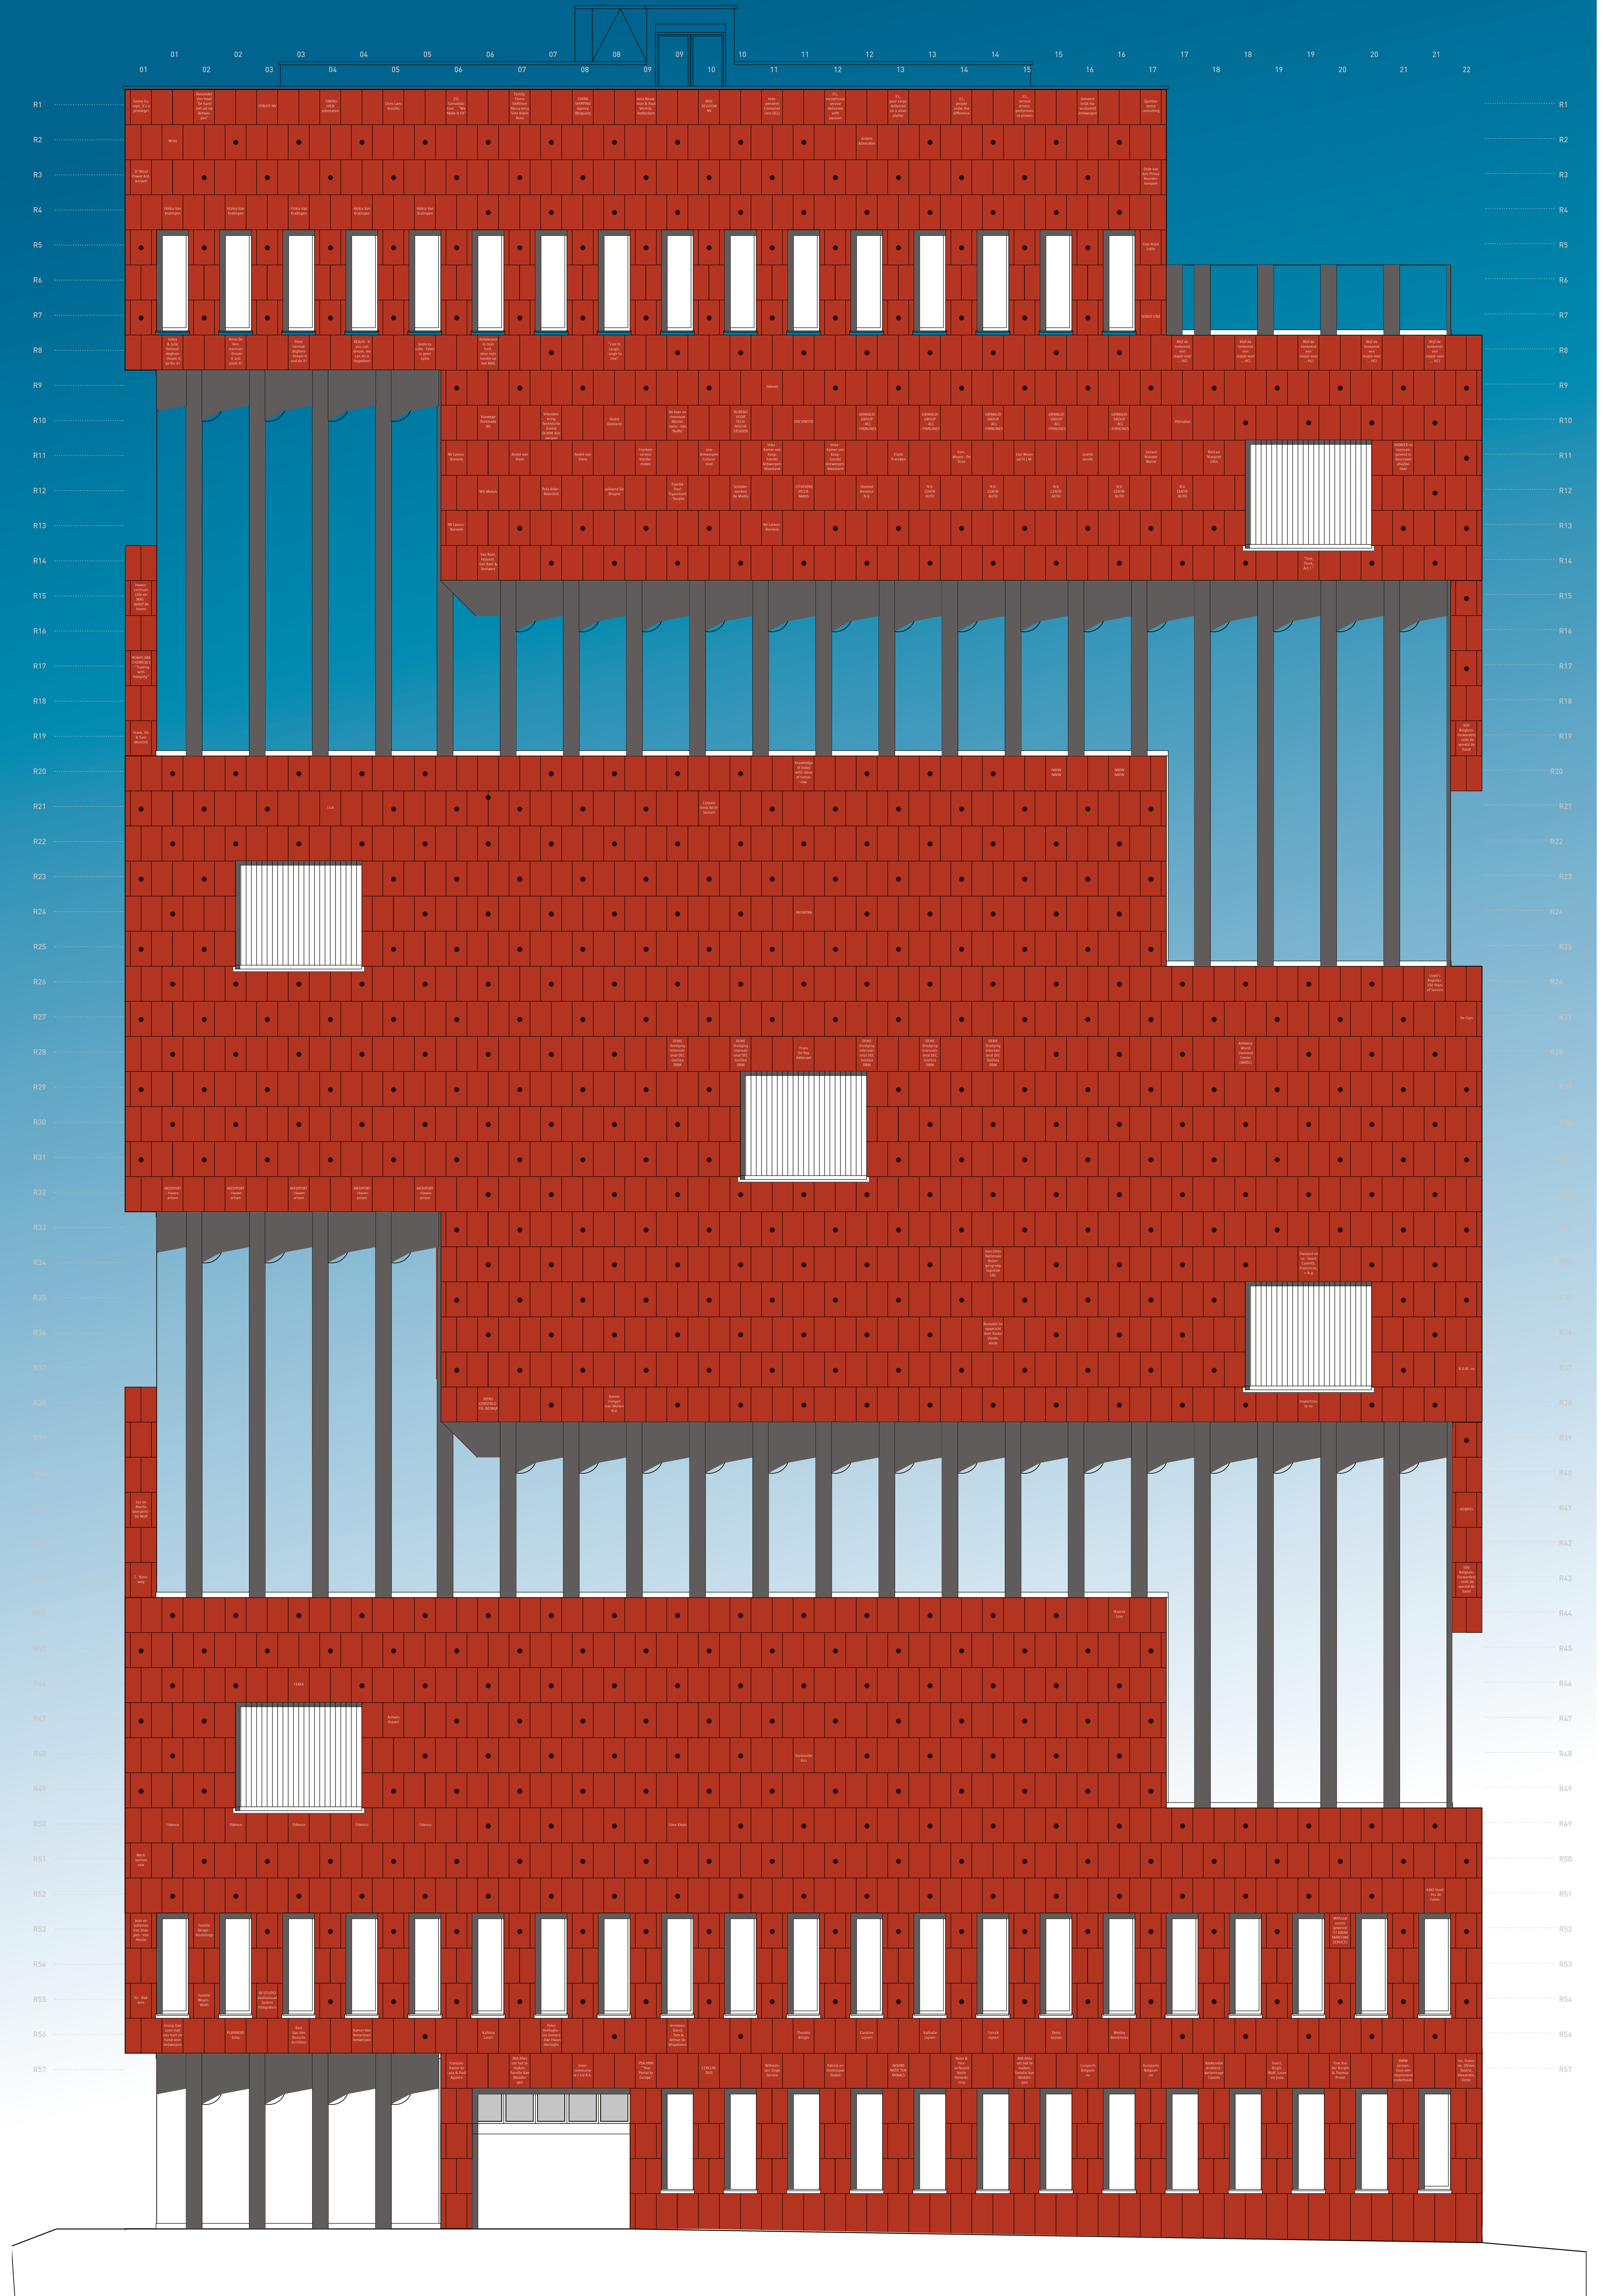

NOORDZIJDE (richting HAVEN)

Klik hier om uw naam op de gevels te zoeken of druk CTRL+F

OOSTZIJDE (richting Willemdok en MASingang)

ZUIDZIJDE (richting STAD en MASplein)

WESTZIJDE (richting STROOM)